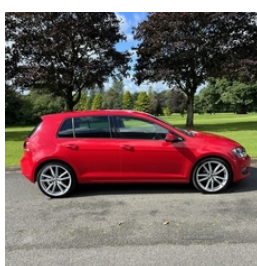

**Volkswagen Golf 2.0 TDI GT 5dr | Sep 2013**  
**19' ALLOY WHEEL PACKAGE INCLUDED**

**£6,450**

<b>Miles:</b>	125000
<b>Fuel Type:</b>	Diesel
<b>Transmission:</b>	Manual
<b>Colour:</b>	Red
<b>Engine Size:</b>	1968
<b>CO2 Emission:</b>	106
<b>Tax Band:</b>	B (£20 p/a)
<b>Body Style:</b>	Hatchback
<b>Insurance group:</b>	19E
<b>Reg:</b>	VO63KFK